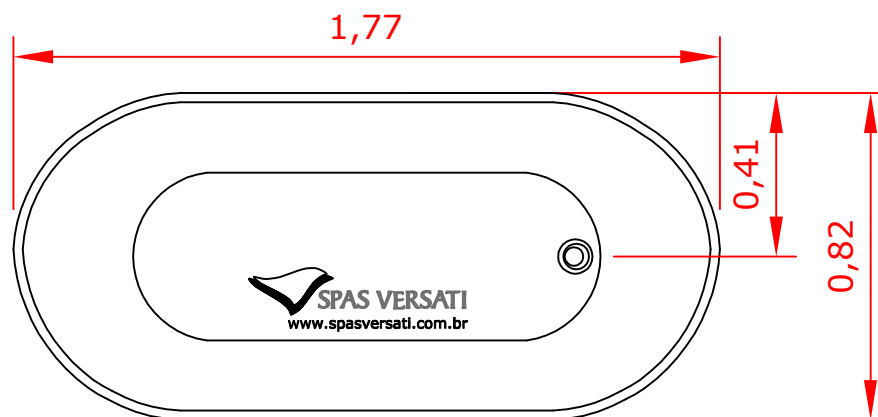

SPAS VERSATI

Linha Levitat

Imerse

Comprimento: 1,77m Largura: 0,82m Profundidade: 0,77m

Peso: 40Kg Capacidade: 280L

*A dimensão da banheira pode variar até 3cm.

Planta

Elevação