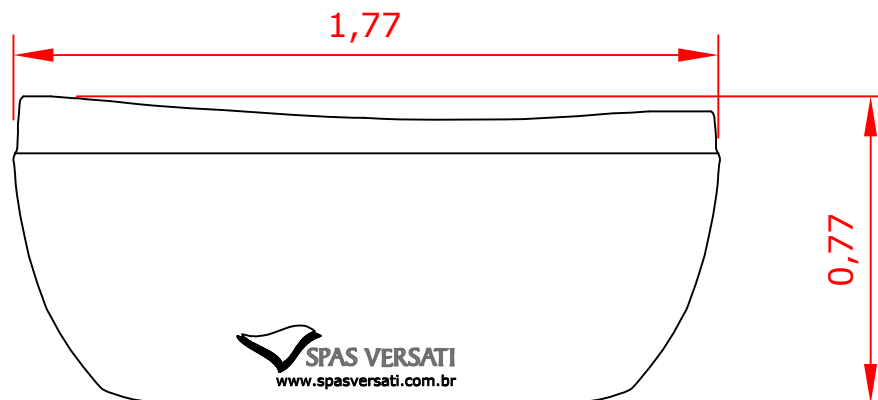

SPAS VERSATI

Linha Levitat

Imerse

Comprimento: 1,77m Largura: 0,82m Profundidade: 0,77m

Peso: 40Kg Capacidade: 280L

*A dimensão da banheira pode variar até 3cm.

Planta

Elevação

Perspectiva