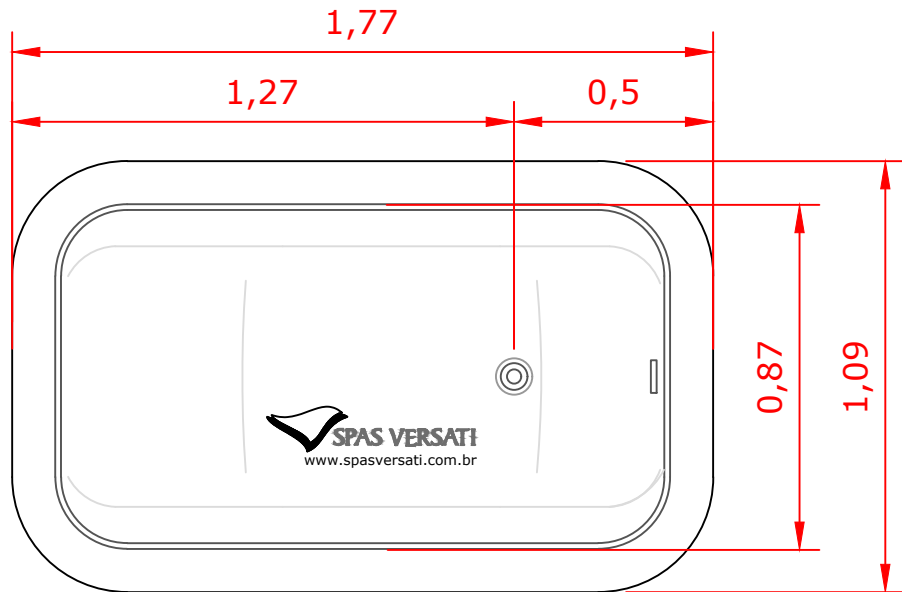

SPAS VERSATI

Linha Levitat

Sofisticat Double

Comprimento: 1,77m Largura: 1,09m Profundidade: 0,60m
Peso: 55Kg Capacidade: 400L

* A dimensão da banheira pode variar em até 3 cm.

Planta

Elevação

Perspectiva