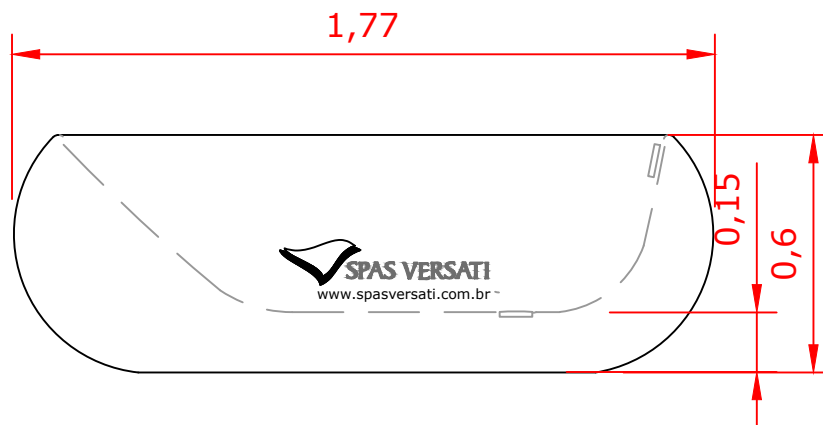

SPAS VERSATI

Linha Levitat

Sofisticat Double

Comprimento: 1,77m Largura: 1,09m Profundidade: 0,60m
Peso: 55Kg Capacidade: 400L

* A dimensão da banheira pode variar em até 3 cm.

Planta

Elevação

Perspectiva