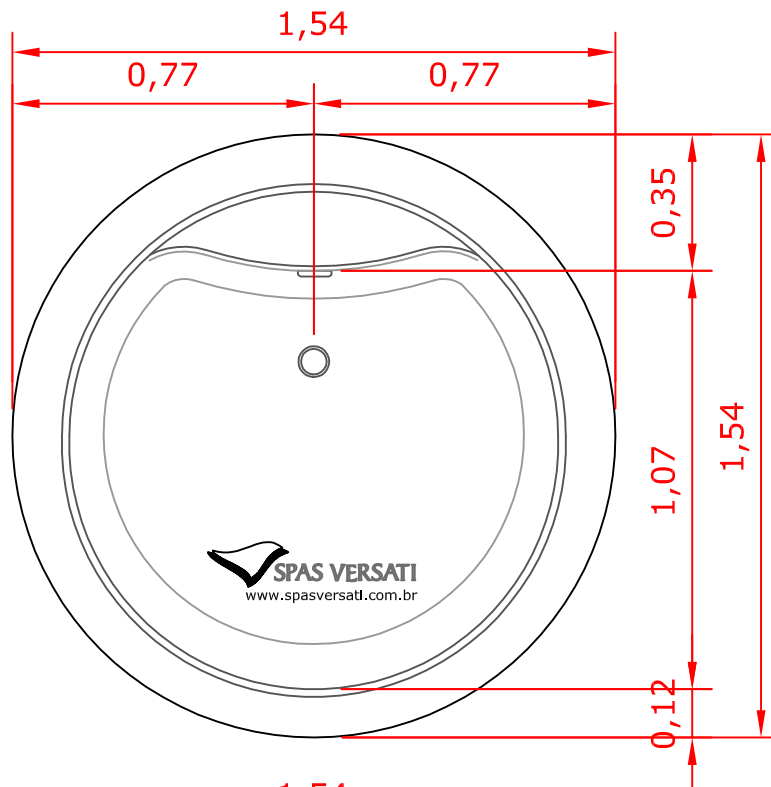

# Sofisticat Round

Diâmetro: 1,54m Profundidade: 0,63m

Peso: 45Kg Capacidade: 400L

\* As medidas podem variar em até 3 cm

Planta

Elevação

Perspectiva