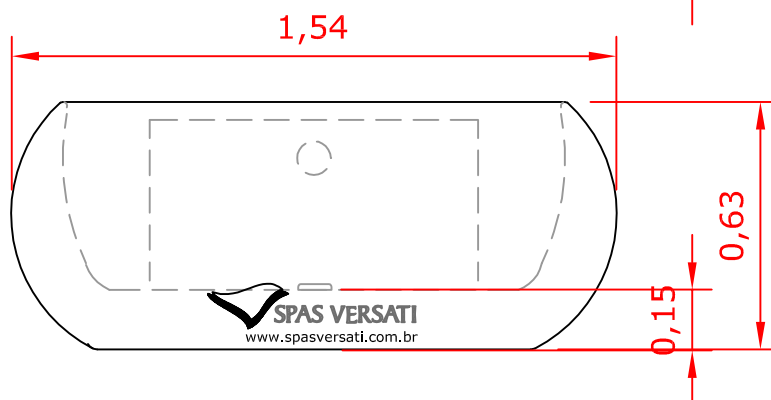

# Sofisticat Round

Diâmetro: 1,54m Profundidade: 0,63m

Peso: 45Kg Capacidade: 400L

\* As medidas podem variar em até 3 cm

Planta

Elevação

Perspectiva