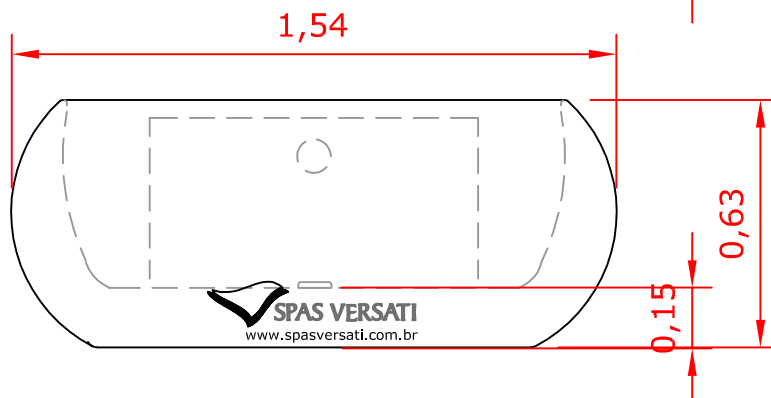

Sofisticat Round

Diâmetro: 1,54m Profundidade: 0,63m

Peso: 45Kg Capacidade: 400L

* As medidas podem variar em até 3 cm

Planta

Elevação

Perspectiva