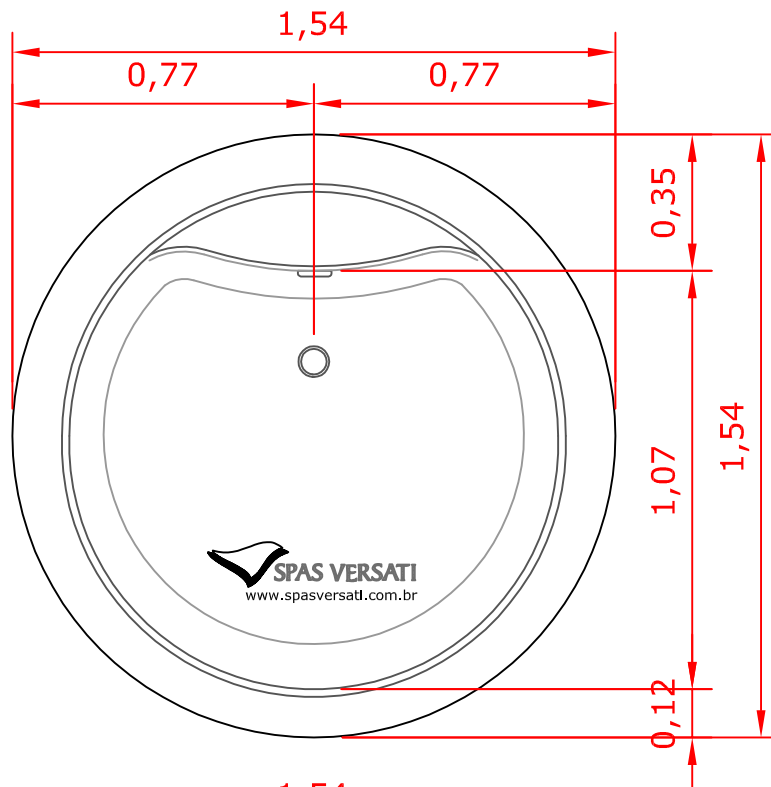

Sofisticat Round

Diâmetro: 1,54m Profundidade: 0,63m

Peso: 45Kg Capacidade: 400L

* As medidas podem variar em até 3 cm

Planta

Elevação

Perspectiva