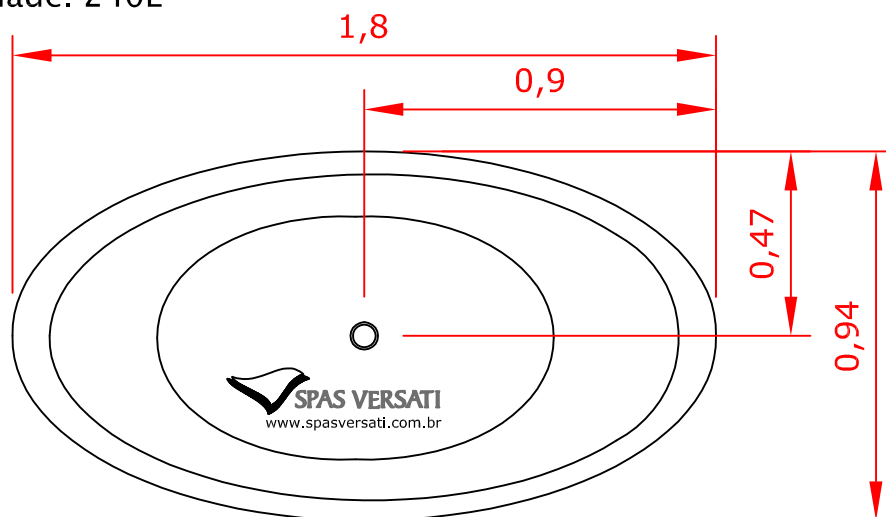

Transcend

Comprimento: 1,80m Largura: 0,94m Profundidade: 0,63m
Peso: 45Kg Capacidade: 240L

Planta

Elevação

Perspectiva