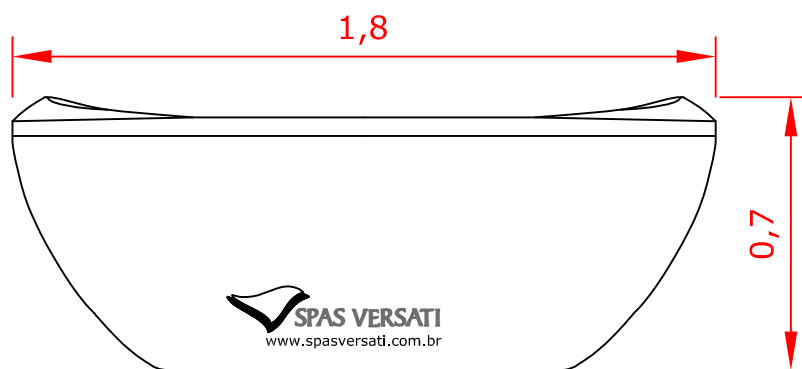

Transcend

Comprimento: 1,80m Largura: 0,94m Profundidade: 0,63m
Peso: 45Kg Capacidade: 240L

Planta

Elevação

Perspectiva